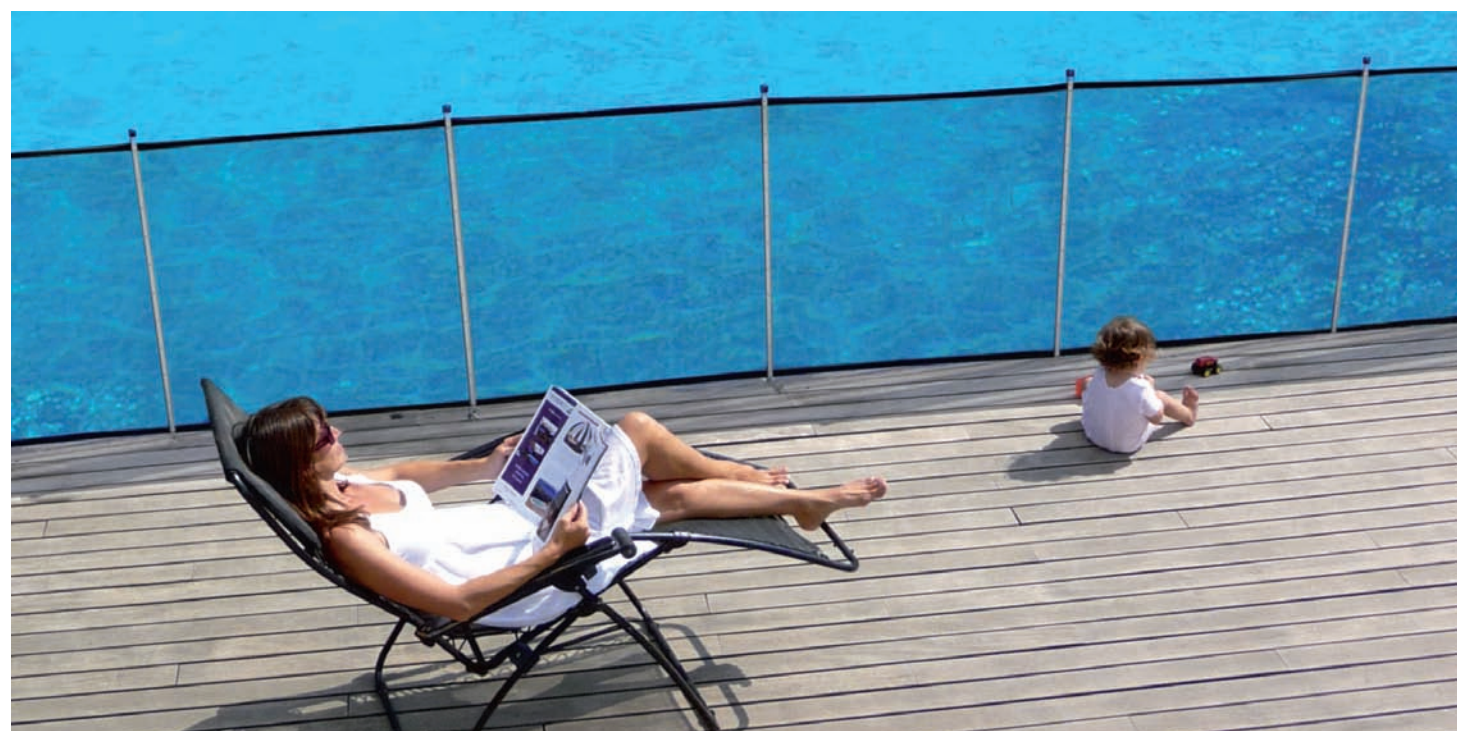

"La seguridad de sus niños en manos profesionales"

Las vallas de protección BABYSECUR representan, de entre los distintos equipamientos de seguridad existentes en el mercado, sin lugar a dudas, el sistema más eficaz, estético, práctico y seguro.

Los vallados BABYSECUR, por tratarse de sistemas modulares, son muy versátiles y se adaptan perfectamente a cualquier tipo y forma de piscina y a todo estilo de diseño y decoración del jardín. Son muy estéticos y por su transparencia no afectan las visuales y permiten supervisar a los niños en todo momento tanto dentro como fuera del área de piscina. Están contruidos con materiales inalterables y su instalación es rápida y no requiere trabajo de obra.

niños –para su apertura se requieren las dos manos de un adulto– y la densidad de la malla y la ausencia de travesaños impide el que puedan trepar o traspasar el vallado.

El sistema modular de instalación de estas vallas posibilita abrir pasos de entrada de hasta dos metros de ancho y también su desmontaje parcial o total de forma fácil y rápida. Los postes se embotran en insertos de polipropileno que los aíslan eléctricamente

del suelo y que, al desmontar la valla, se disimulan con tapones del mismo color que el pavimento de la playa.

Disponibles en diferentes alturas y en variedad de colores para integrarse estéticamente a cualquier entorno.